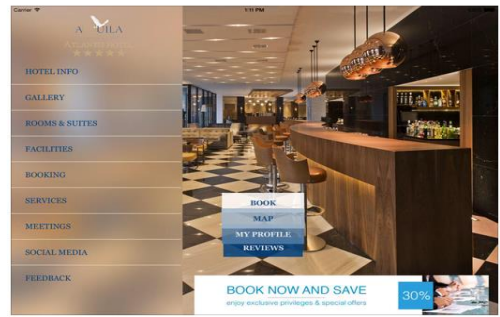

Aquila Atlantis Hotel
H&S Technology Solutions...
無評分

+ 取得